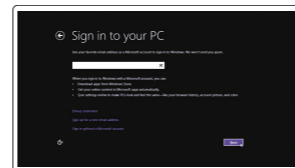

2 Finish operating system setup

Tuntaskan penataan sistem operasi

إنهاء إعداد نظام التشغيل

Windows 8.1

Enable security and updates

Aktifkan keamanan dan pembaruan

تمكين الأمان والتحديثات

Connect to your network

Sambungkan ke jaringan Anda

التوصيل بالشبكة

NOTE: If you are connecting to a secured wireless network, enter the password for the wireless network access when prompted.

CATATAN: Jika Anda menghubungkan ke jaringan nirkabel aman, masukkan kata sandi untuk akses jaringan nirkabel tersebut saat diminta.

ملاحظة: في حالة اتصالك بشبكة لاسلكية مؤمنة، أدخل كلمة المرور لوصول الشبكة اللاسلكية عند مطالبتك.

Sign in to your Microsoft account or create a local account

Masuk ke akun Microsoft Anda atau buat akun lokal