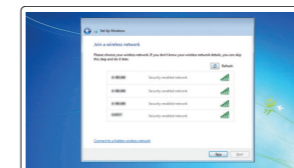

ملاحظة: في حالة اتصالك بشبكة لاسلكية مؤمنة، أدخل كلمة المرور لوصول الشبكة اللاسلكية عند مطالبتك.

Sign in to your Microsoft account or create a local account

Masuk ke akun Microsoft Anda atau buat akun lokal

قمب تسجيل الدخول إلى حساب Microsoft أو قم بإنشاء حساب محلي

Windows 7

Set up password for Windows

Atur kata sandi untuk Windows

إعداد كلمة المرور لنظام Windows

Connect to your network

Sambungkan ke jaringan Anda