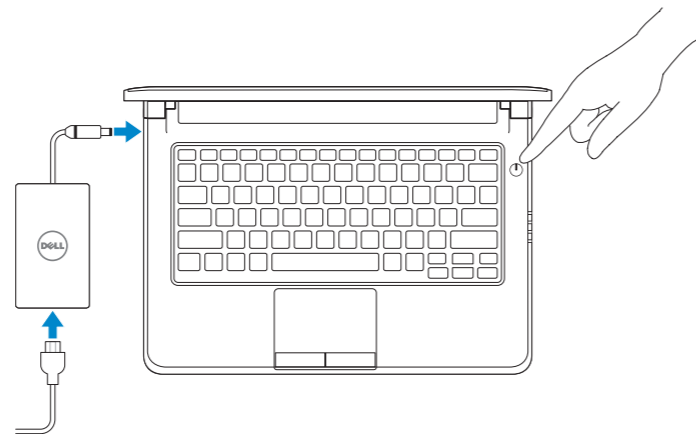

Latitude 13

Education Series

Quick Start Guide

Panduan Pengaktifan Cepat

دليل البدء السريع

1 Connect the power adapter and press the power button

Sambungkan adaptor daya dan tekan tombol daya

توصيل مهابى التيار والضغط على زر التشغيل