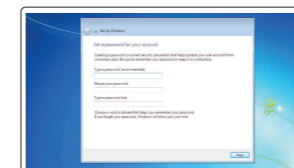

Sambungkan ke jaringan Anda

التوصيل بالشبكة

NOTE: If you are connecting to a secured wireless network, enter the password for the wireless network access when prompted.

CATATAN: Jika Anda menghubungkan ke jaringan nirkabel aman, masukkan kata sandi untuk akses jaringan nirkabel tersebut saat diminta.

ملاحظة: في حالة اتصالك بشبكة لاسلكية مؤمنة، أدخل كلمة المرور لوصول الشبكة اللاسلكية عند مطالبتك.

Sign in to your Microsoft account or create a local account

Masuk ke akun Microsoft Anda atau buat akun lokal

قمب تسجيل الدخول إلى حساب Microsoft أو قم بإنشاء حساب محلي

Windows 7

Set up password for Windows

Atur kata sandi untuk Windows

إعداد كلمة المرور لنظام Windows

Connect to your network

Sambungkan ke jaringan Anda